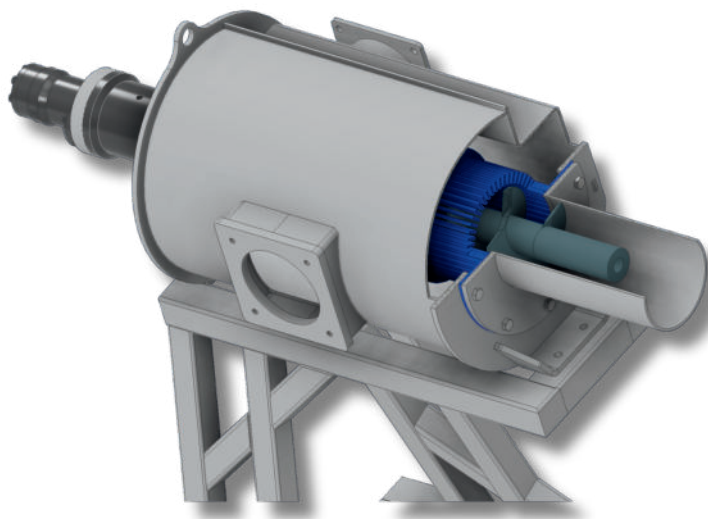

# Turbo- Séparateur

# TURBO-SÉPARATEUR

- sépare les matières solides du lisier pendant le processus d'aspiration
- évite la formation de «lignes de paille» dans les prairies
- entraînement par moteur électrique ou hydraulique
- machine entièrement en acier inoxydable
- conception compacte pour une utilisation flexible