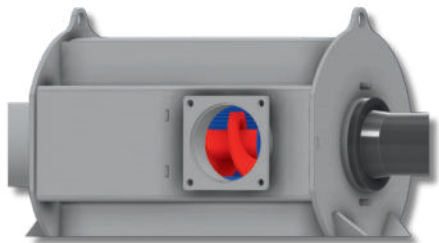

# Turbo- Séparateur

# TURBO-SÉPARATEUR

- sépare les matières solides du lisier pendant le processus d'aspiration
- évite la formation de «lignes de paille» dans les prairies
- entraînement par moteur électrique ou hydraulique
- machine entièrement en acier inoxydable
- conception compacte pour une utilisation flexible