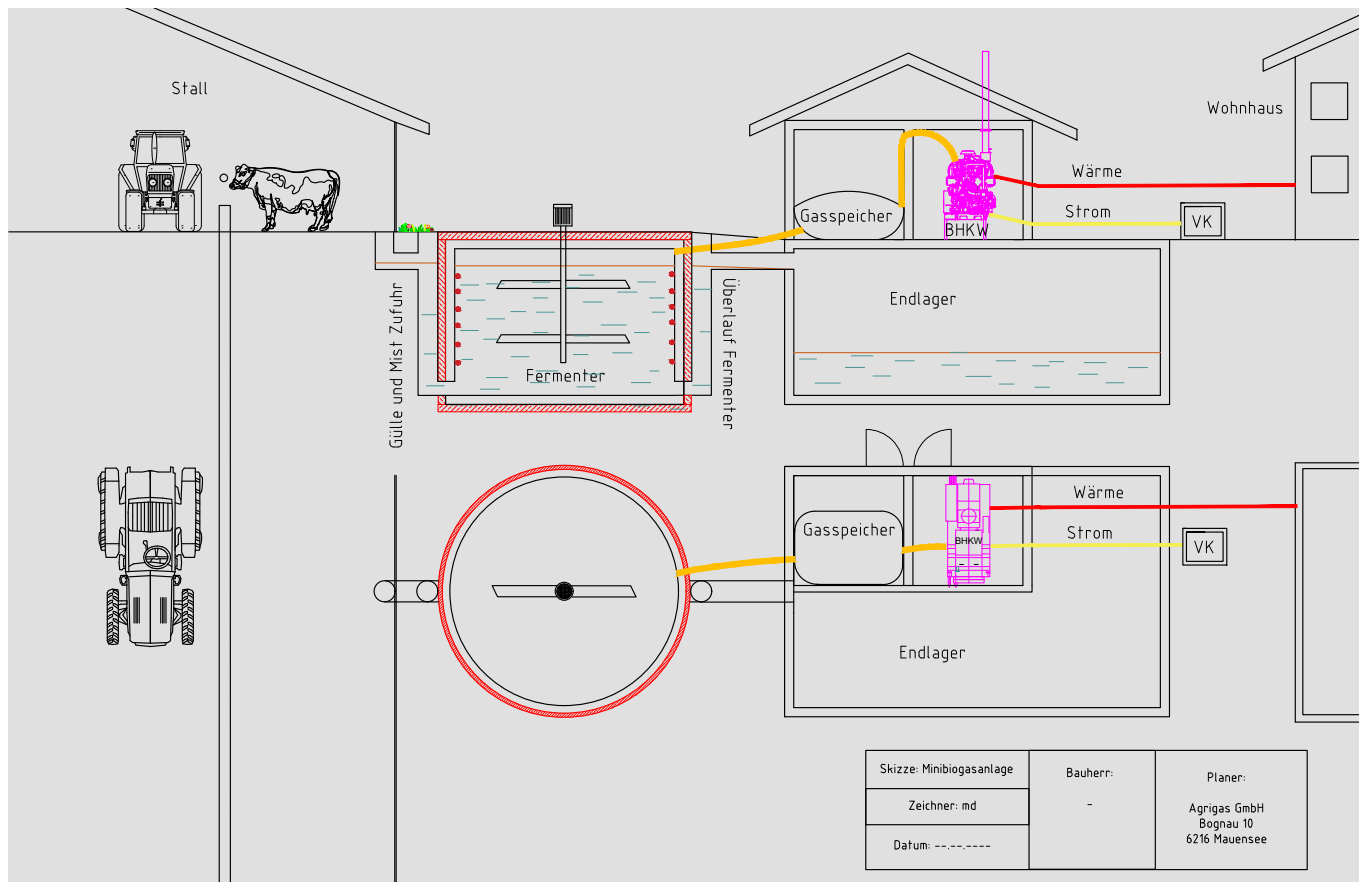

Biogasanlagen

Schon ab 50 GVE

Biogasanlagen

70 Jahre Erfahrung in Gülletechnik kombiniert mit 20 Jahren Erfahrung in Biogas.

Haben Sie auch schon über eine Biogasanlage nachgedacht?

Eine Anlage für Ihren Betrieb oder sogar zusammen mit Berufskollegen? Für Ihren bestehenden Stall oder gar in Kombination mit einem Neubau? Wir bieten Ihnen schlüsselfertige Lösungen.

Profitieren Sie jetzt von 50 % Investitions- und hohen Betriebskostenbeiträgen für Biomasseanlagen (revidierte Energieförderungsverordnung vom 23.11.2022)!

In enger Kooperation mit der AgriGas GmbH in Mauensee bieten wir Ihnen, die auf Sie und Ihren Betrieb zugeschnittene Biogas-Lösung an. Herr Daniel Lampart, der Inhaber und Geschäftsführer der AgriGas GmbH ist praktizierender Landwirt, betreibt seit über 20 Jahren eine eigene Biogasanlage auf seinem Hof und plant Biogas-Neuanlagen für Landwirte.

Die Biogasanlagen werden unter anderem mit WÄLCHLI Rühr- & Pumptechnik ausgestattet.

Alles aus einer Hand.

Von Planung, Bau, Betrieb und Service betreuen wir ihr Projekt. Egal ob gross oder klein, AgriGas und Wälchli bauen Ihre Biogasanlage.